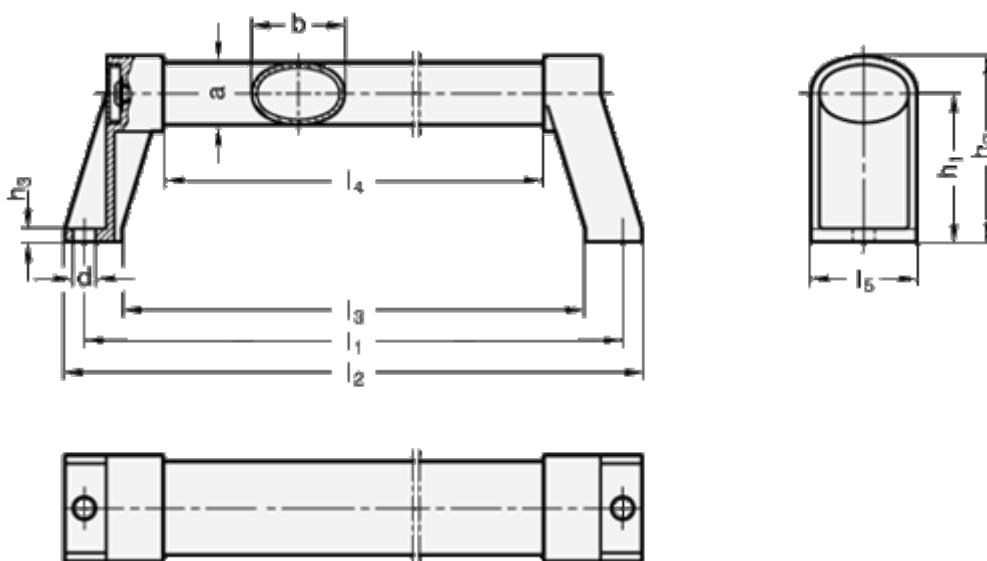

Varenummer: 20334136400SW
Beskrivelse: E+G Ovalt håndtag i aluminium
GN 334.1-36-400-SW

Mål

a = 24	l3 = 371
b = 36	l4 = 339
d = 8.5	l5 = 41
h1 = 57	
h2 = 72	
h3 = 5	
l1 = 400	
l2 = 415	